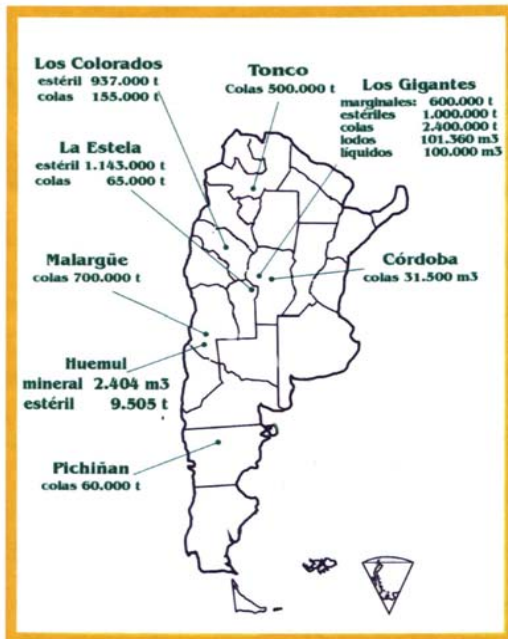

PRAMU

SITIOS A GESTIONAR

The World Bank Group