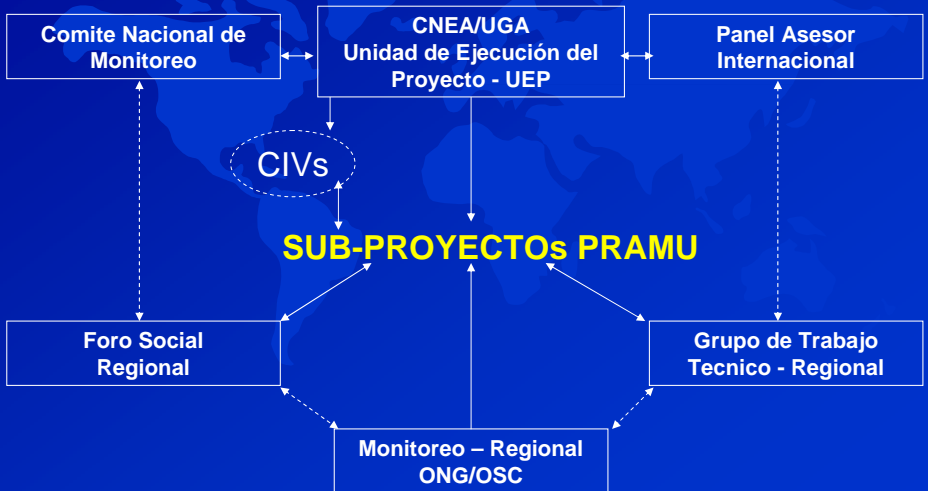

Malargüe

Sub-proyectos:

- Cordoba
- Los Gigantes
- Tonco
- Etc..

The World Bank Group

PRAMU – Componentes y Costos Tentativos

1 Obras	19.95 MUSD
Malargue	7.30 MUSD
Otros Sub-proyectos	12.65 MUSD
2 Fortalecimiento CNEA/UGA	3.25 MUSD
3 Unidad de Ejecucion del Proyecto	2.10 MUSD
Imprevistos, PPF	3.15 MUSD
Total	28.45 MUSD

The World Bank Group

PRAMU

The World Bank Group

PRAMU – Estructura de Ejecución y Seguimiento

PRAMU – Ciclo de Sub-proyectos (1)

Identificación y priorización de un Sub-proyecto

Marco Ambiental y Social

Políticas de Salvaguardia del BM: